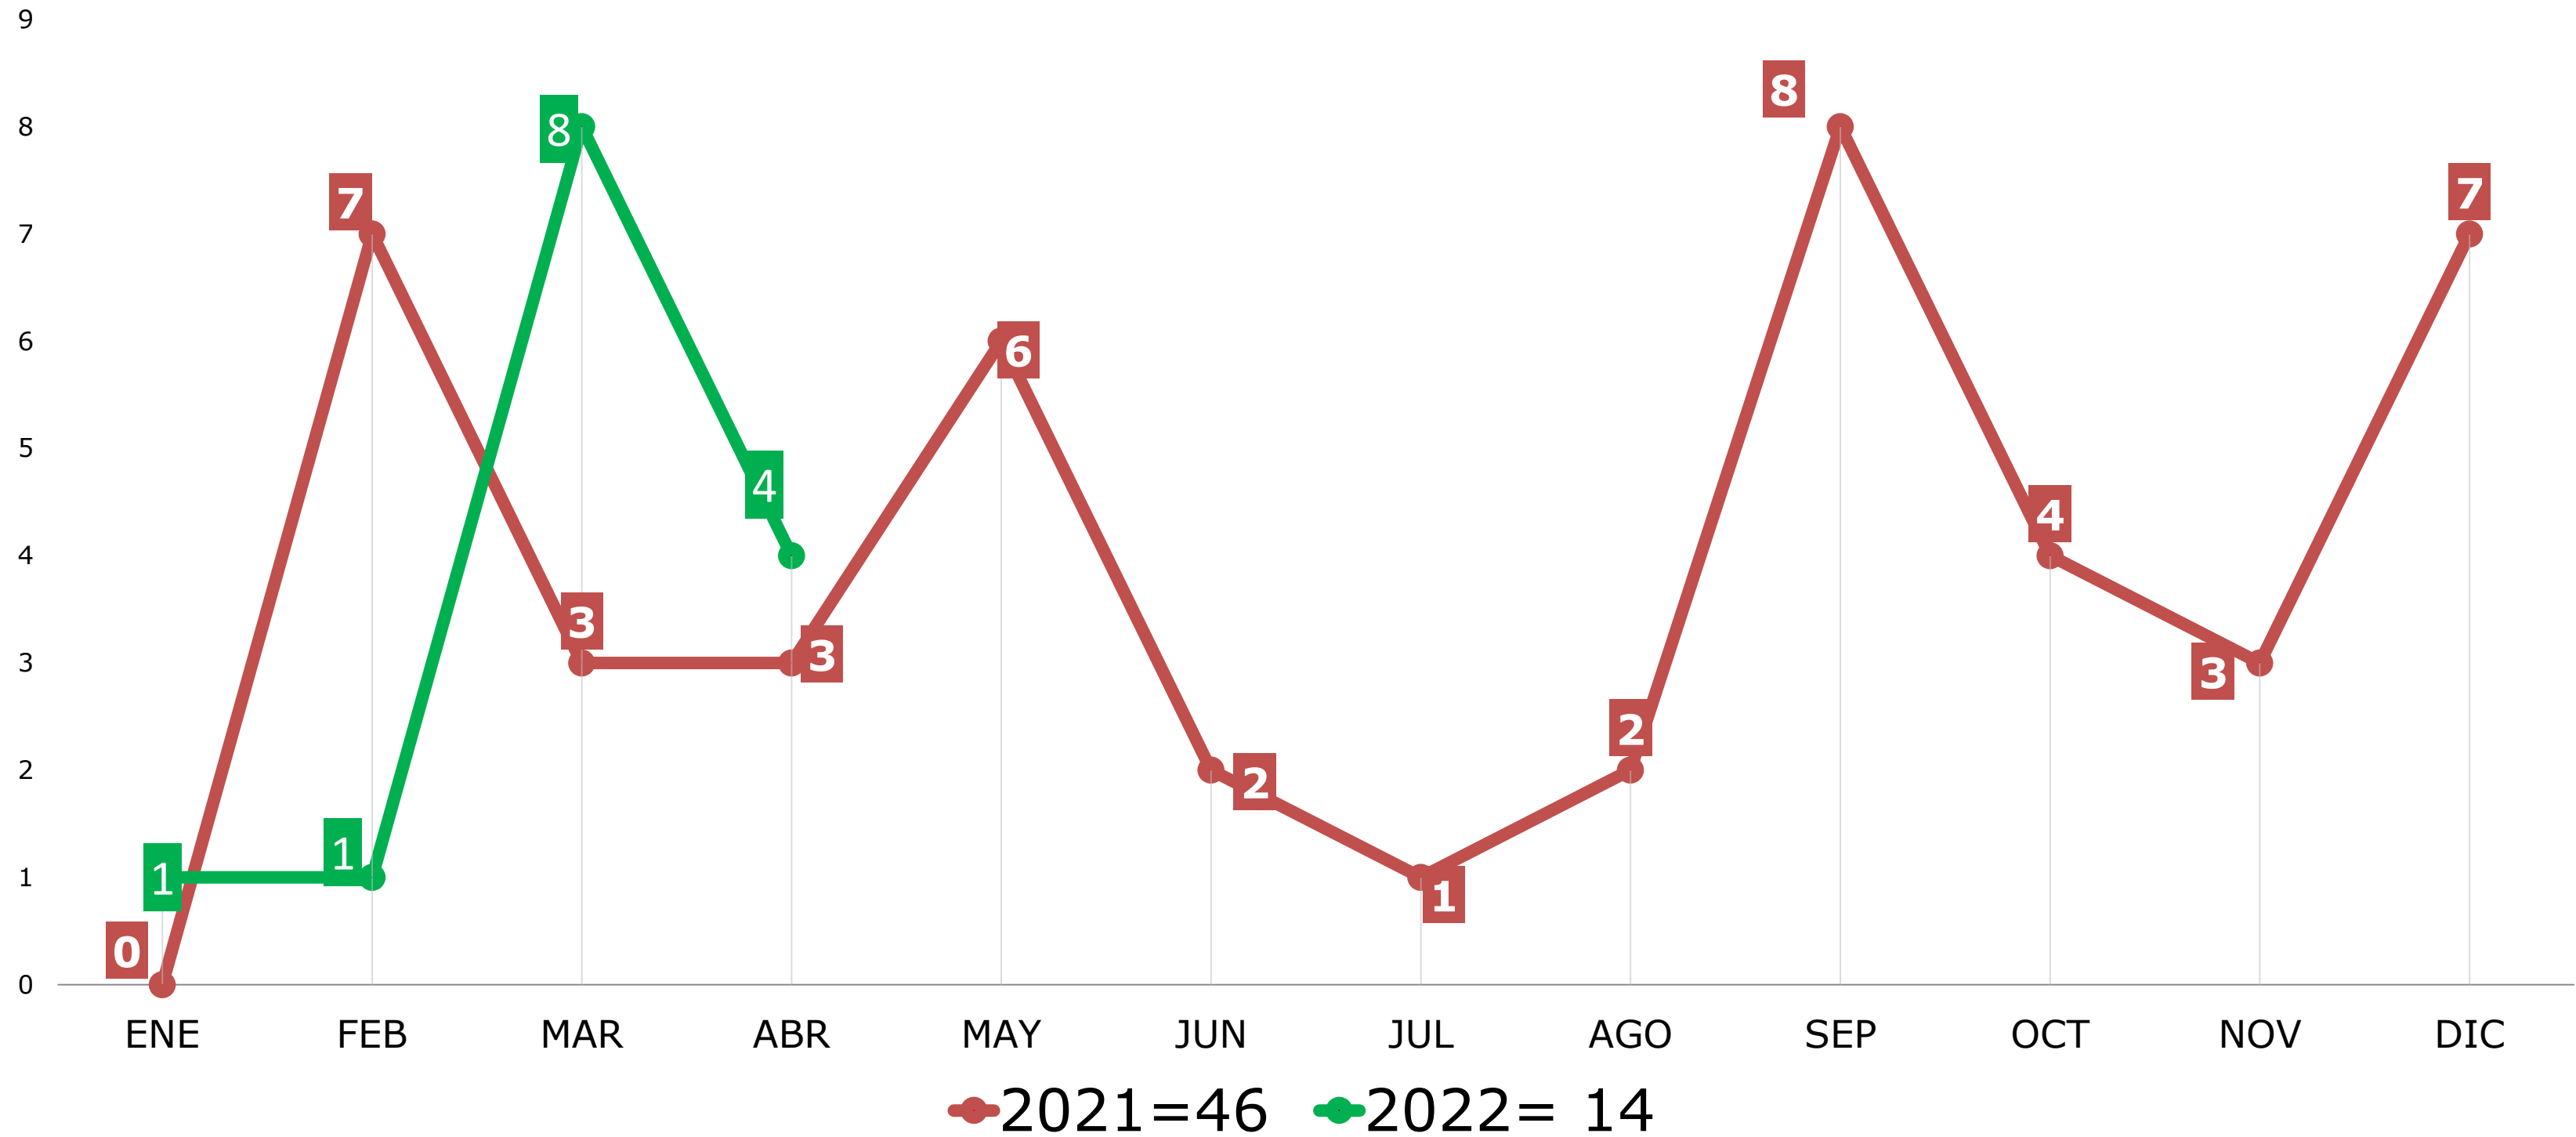

C4i

POLICÍA VIAL
SAN PEDRO GARZA GARCÍA
ABRIL 2022

INCIDENCIA MENSUAL DE POLICÍA VIAL

COMPARATIVA ANUAL DE INCIDENCIA POR MES

COMPARATIVA ANUAL DE INCIDENCIA POR MES

COMPARATIVA ANUAL DE INCIDENCIA POR MES

COMPARATIVA ANUAL DE INCIDENCIA POR MES

COMPARATIVA ANUAL DE INCIDENCIA POR MES

COMPARATIVA ANUAL DE INCIDENCIA POR MES

■ Telefonista ■ Radio Operador ■ Unidad

TIEMPOS DE RESPUESTA DE POLICÍA VIAL