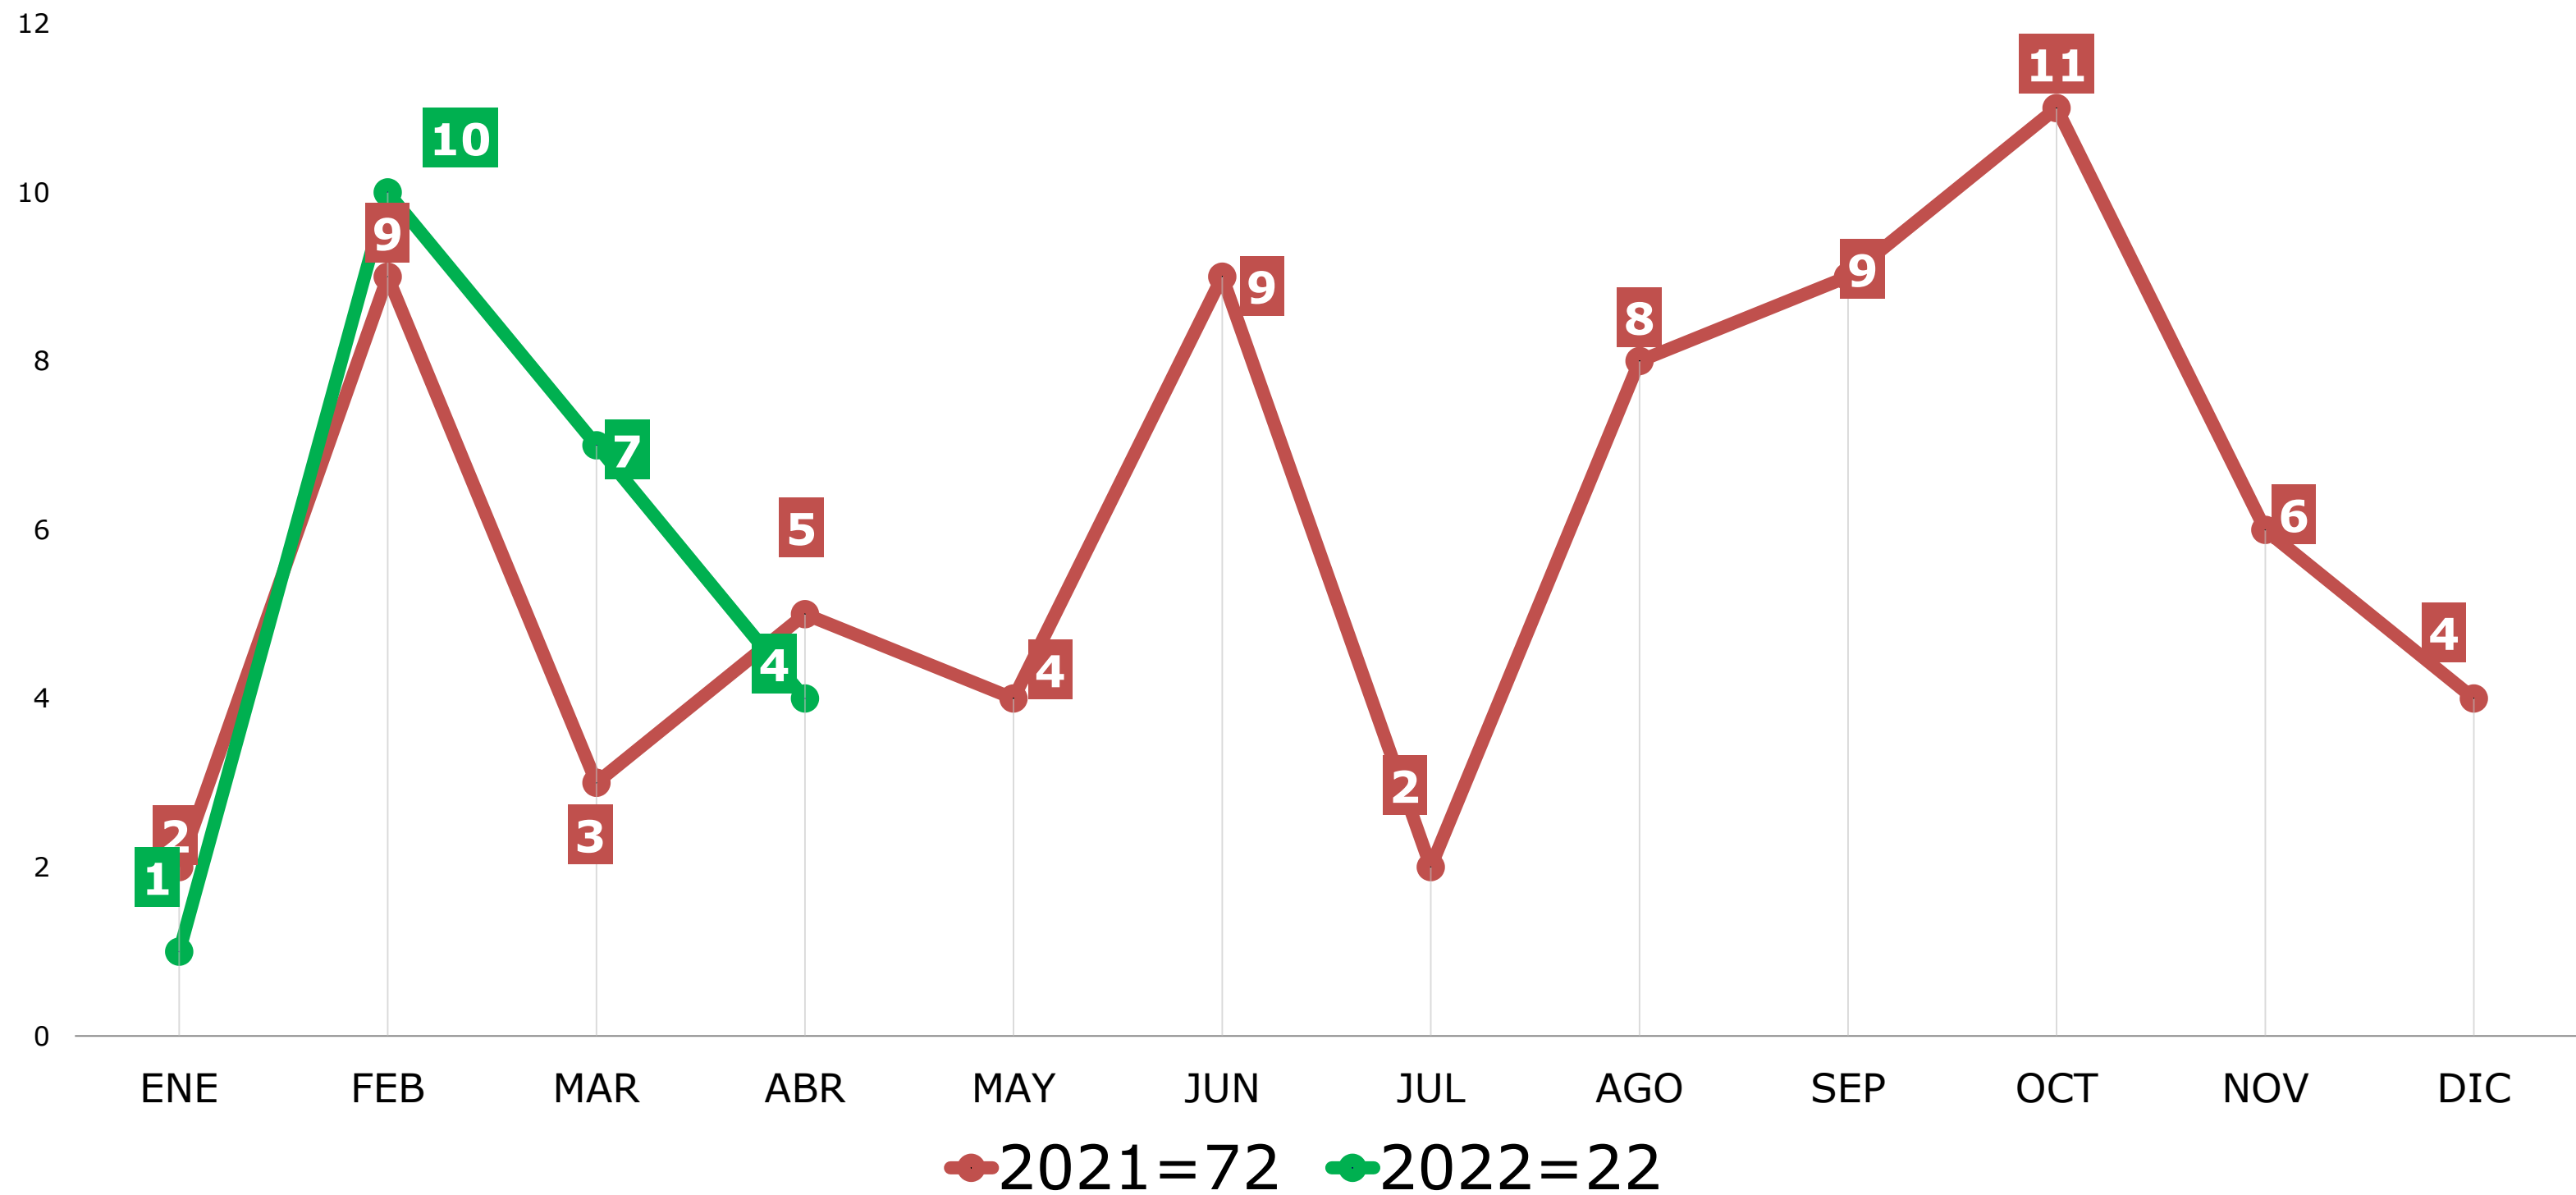

C4i

POLICÍA VIAL
SAN PEDRO GARZA GARCÍA
ABRIL 2022

INCIDENCIA MENSUAL DE POLICÍA VIAL

COMPARATIVA ANUAL DE INCIDENCIA POR MES

COMPARATIVA ANUAL DE INCIDENCIA POR MES

COMPARATIVA ANUAL DE INCIDENCIA POR MES

COMPARATIVA ANUAL DE INCIDENCIA POR MES

COMPARATIVA ANUAL DE INCIDENCIA POR MES

COMPARATIVA ANUAL DE INCIDENCIA POR MES

■ Telefonista ■ Radio Operador ■ Unidad

TIEMPOS DE RESPUESTA DE POLICÍA VIAL