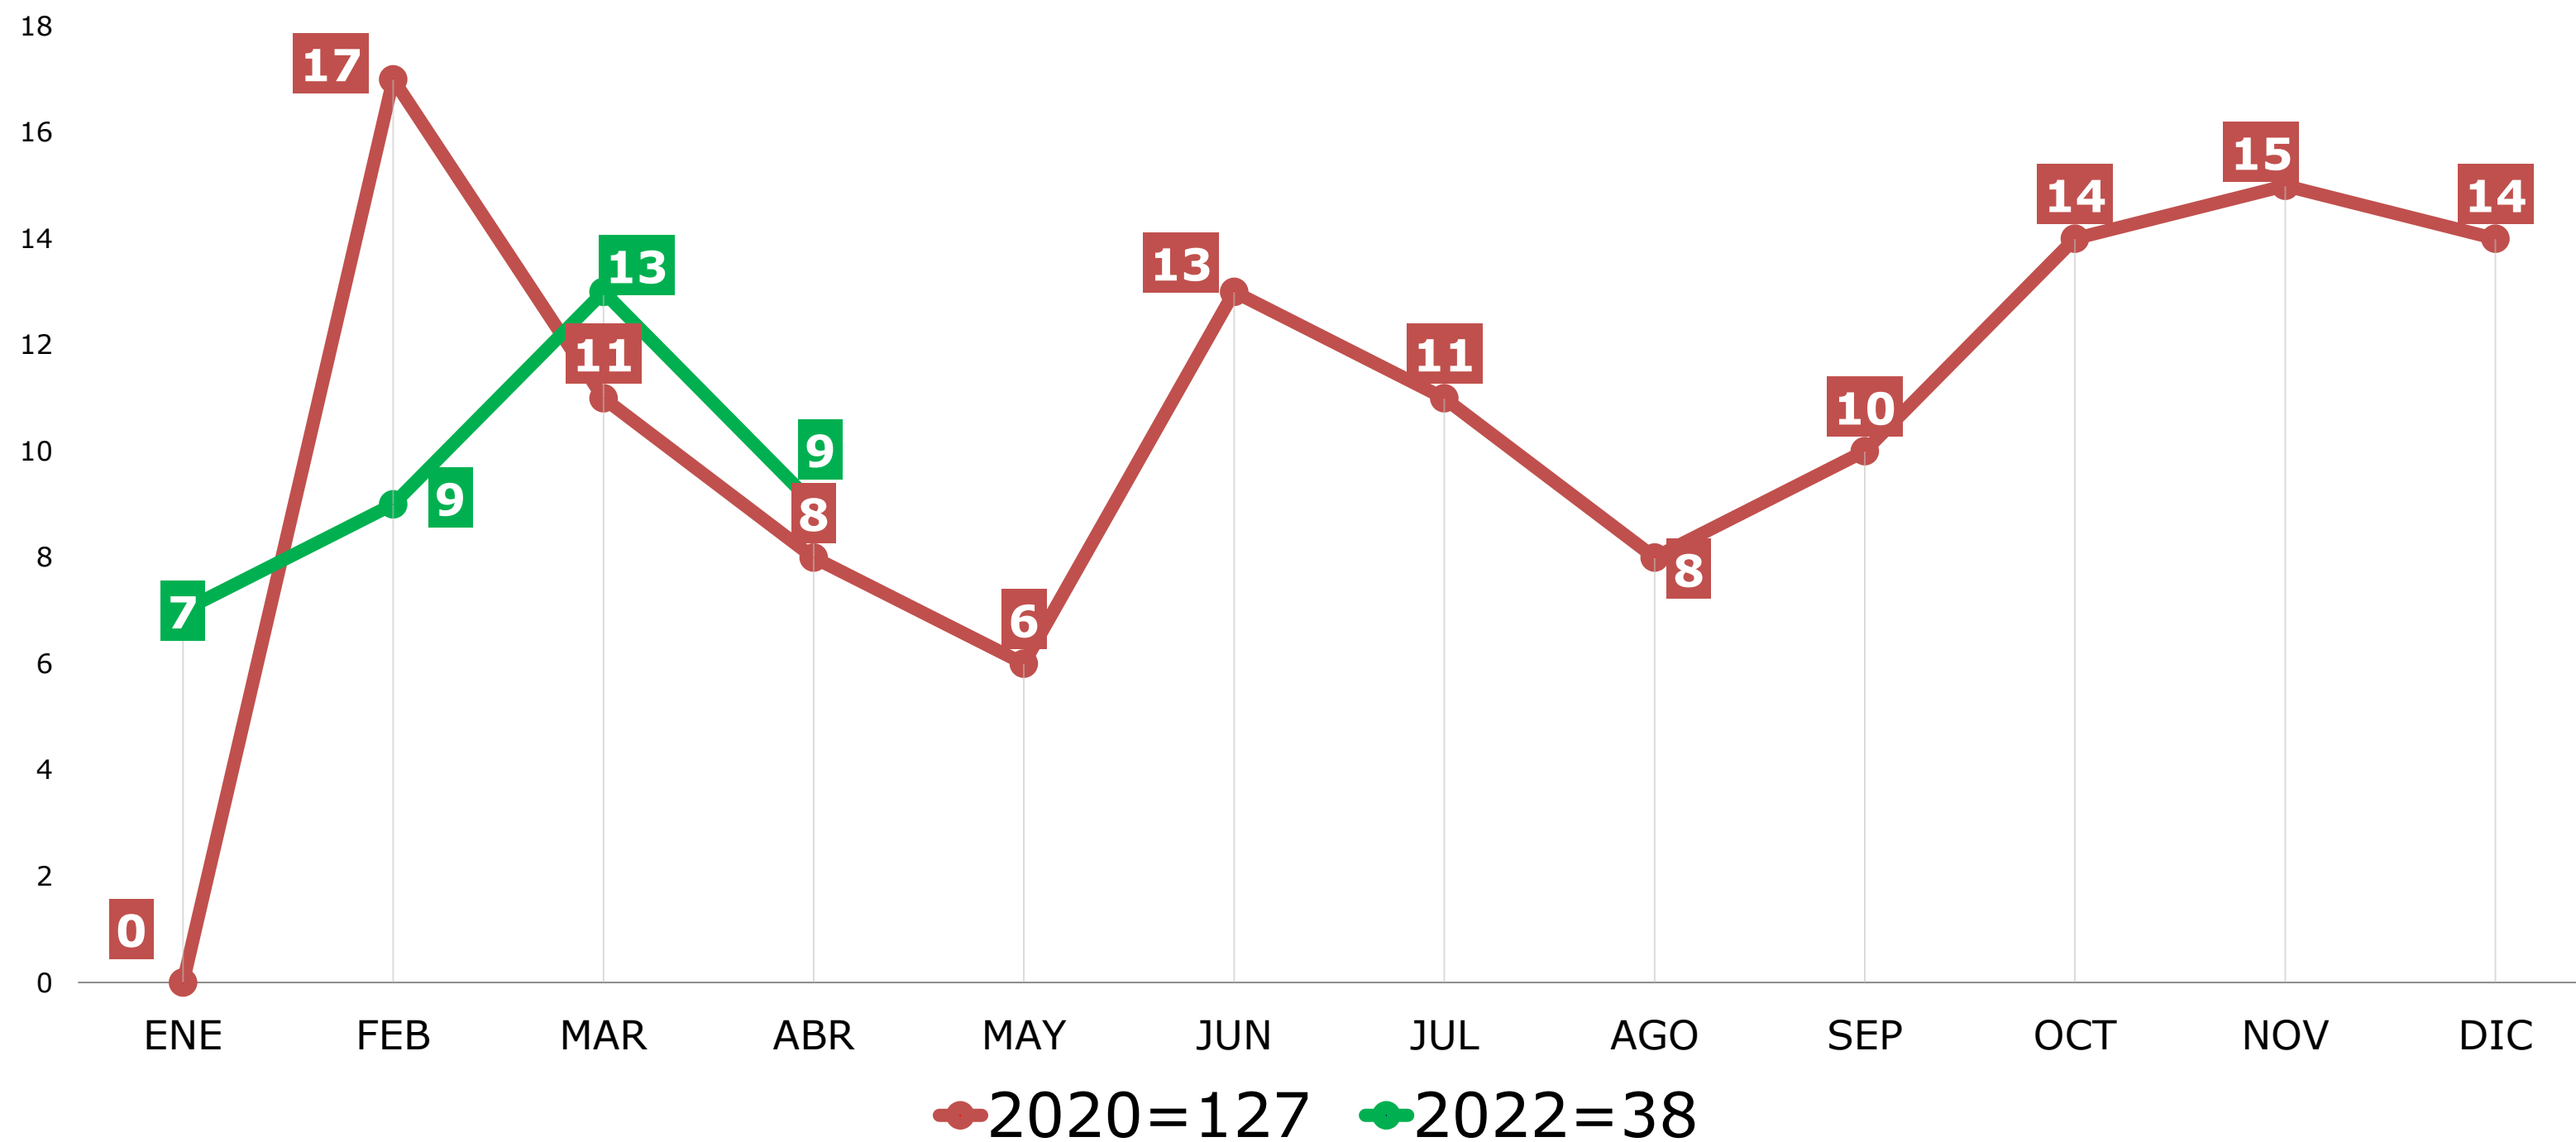

C4i

POLICÍA VIAL
SAN PEDRO GARZA GARCÍA
ABRIL 2022

INCIDENCIA MENSUAL DE POLICÍA VIAL

COMPARATIVA ANUAL DE INCIDENCIA POR MES

COMPARATIVA ANUAL DE INCIDENCIA POR MES

COMPARATIVA ANUAL DE INCIDENCIA POR MES

COMPARATIVA ANUAL DE INCIDENCIA POR MES

COMPARATIVA ANUAL DE INCIDENCIA POR MES

COMPARATIVA ANUAL DE INCIDENCIA POR MES

■ Telefonista ■ Radio Operador ■ Unidad

TIEMPOS DE RESPUESTA DE POLICÍA VIAL