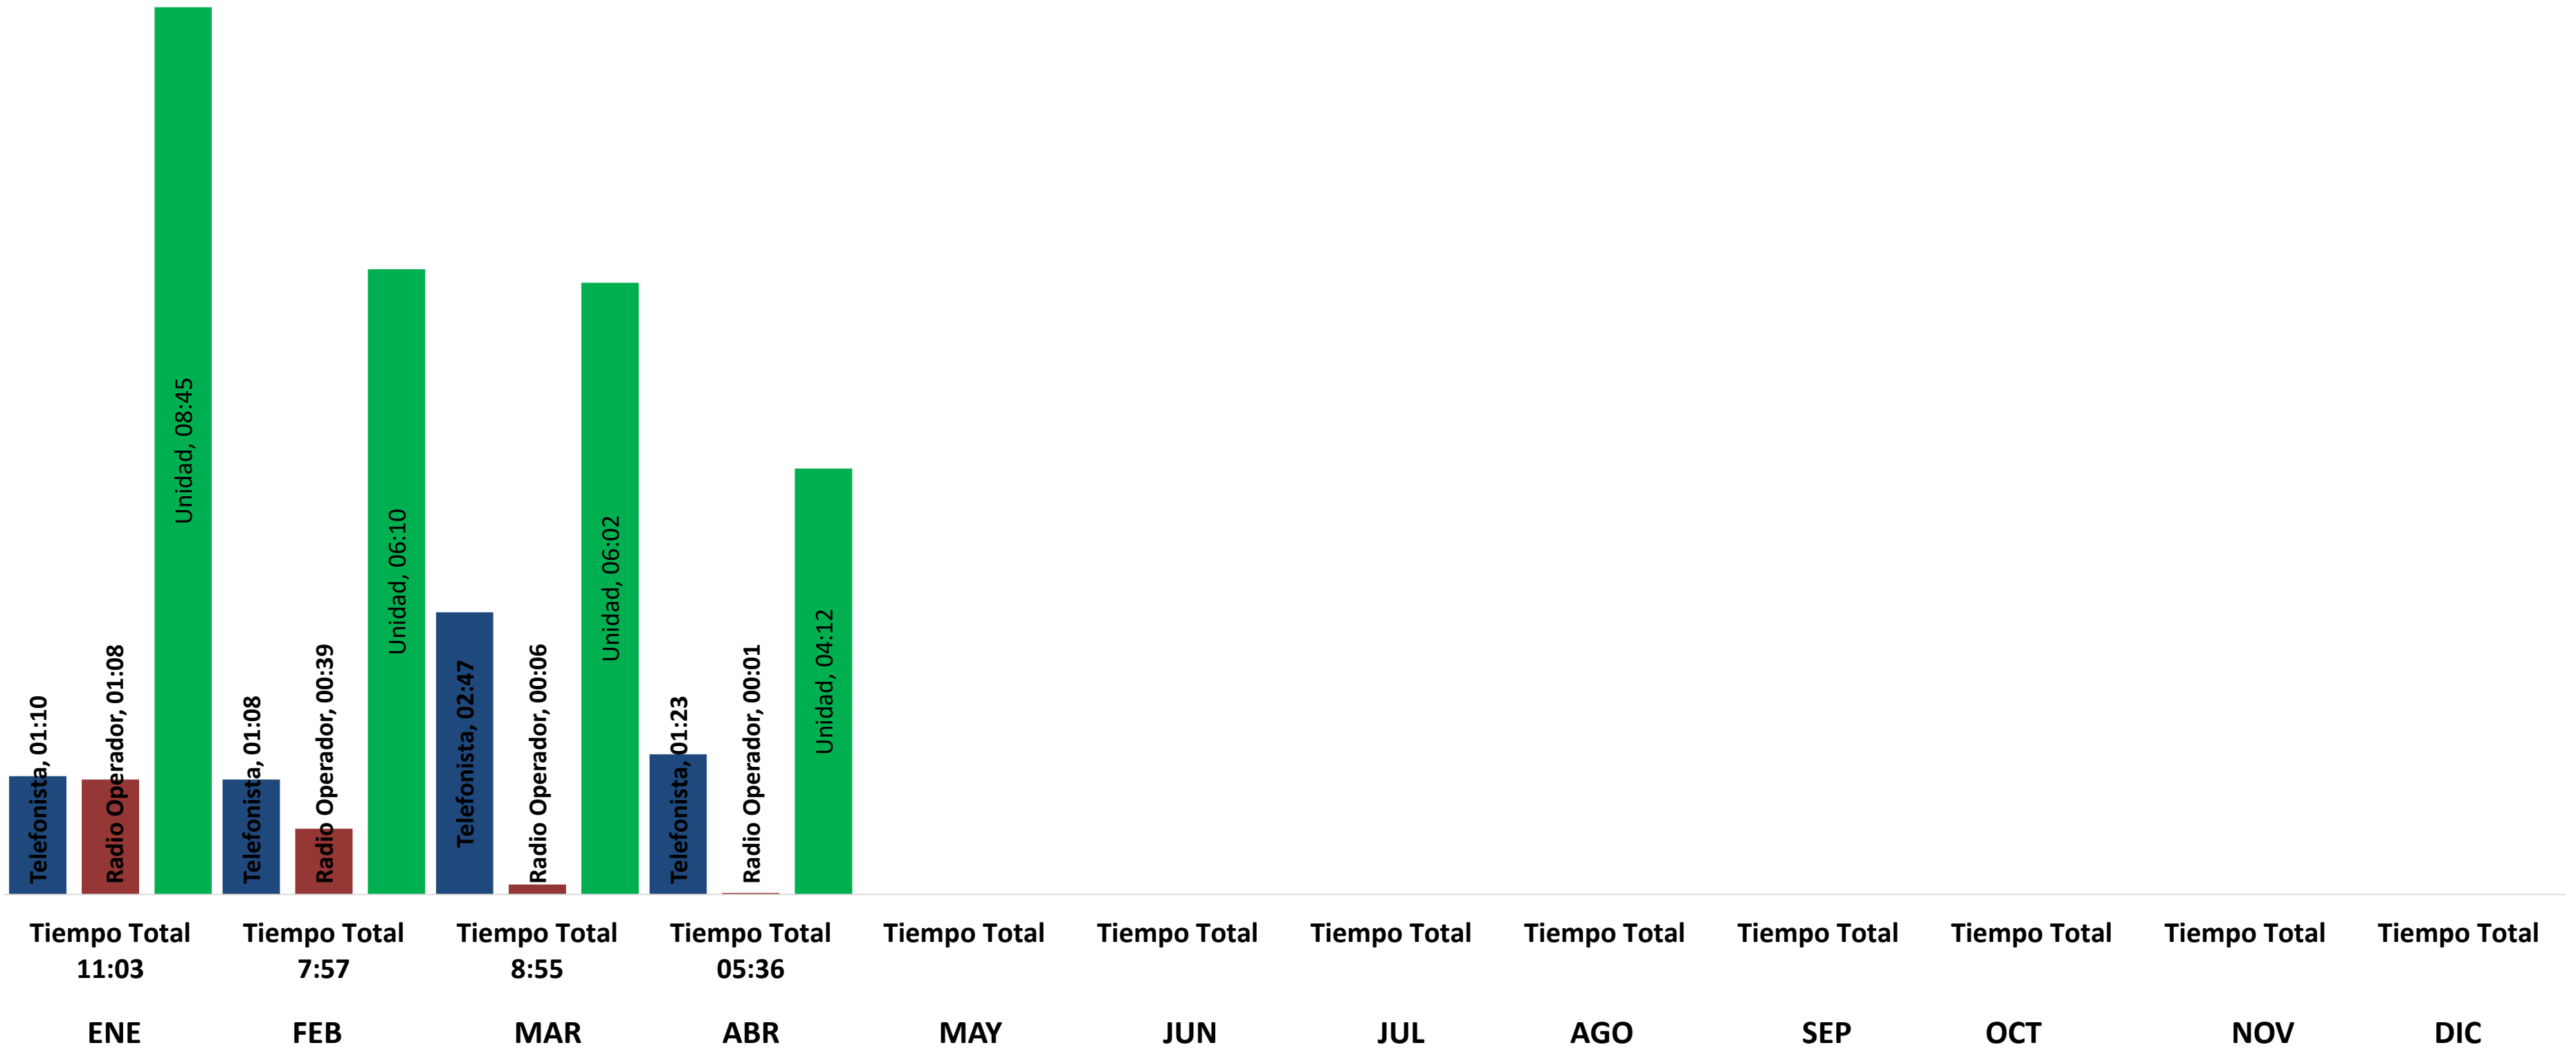

COMPARATIVA ANUAL DE INCIDENCIA POR MES

COMPARATIVA ANUAL DE INCIDENCIA POR MES

COMPARATIVA ANUAL DE INCIDENCIA POR MES

■ Telefonista ■ Radio Operador ■ Unidad

TIEMPOS DE RESPUESTA DE POLICÍA VIAL