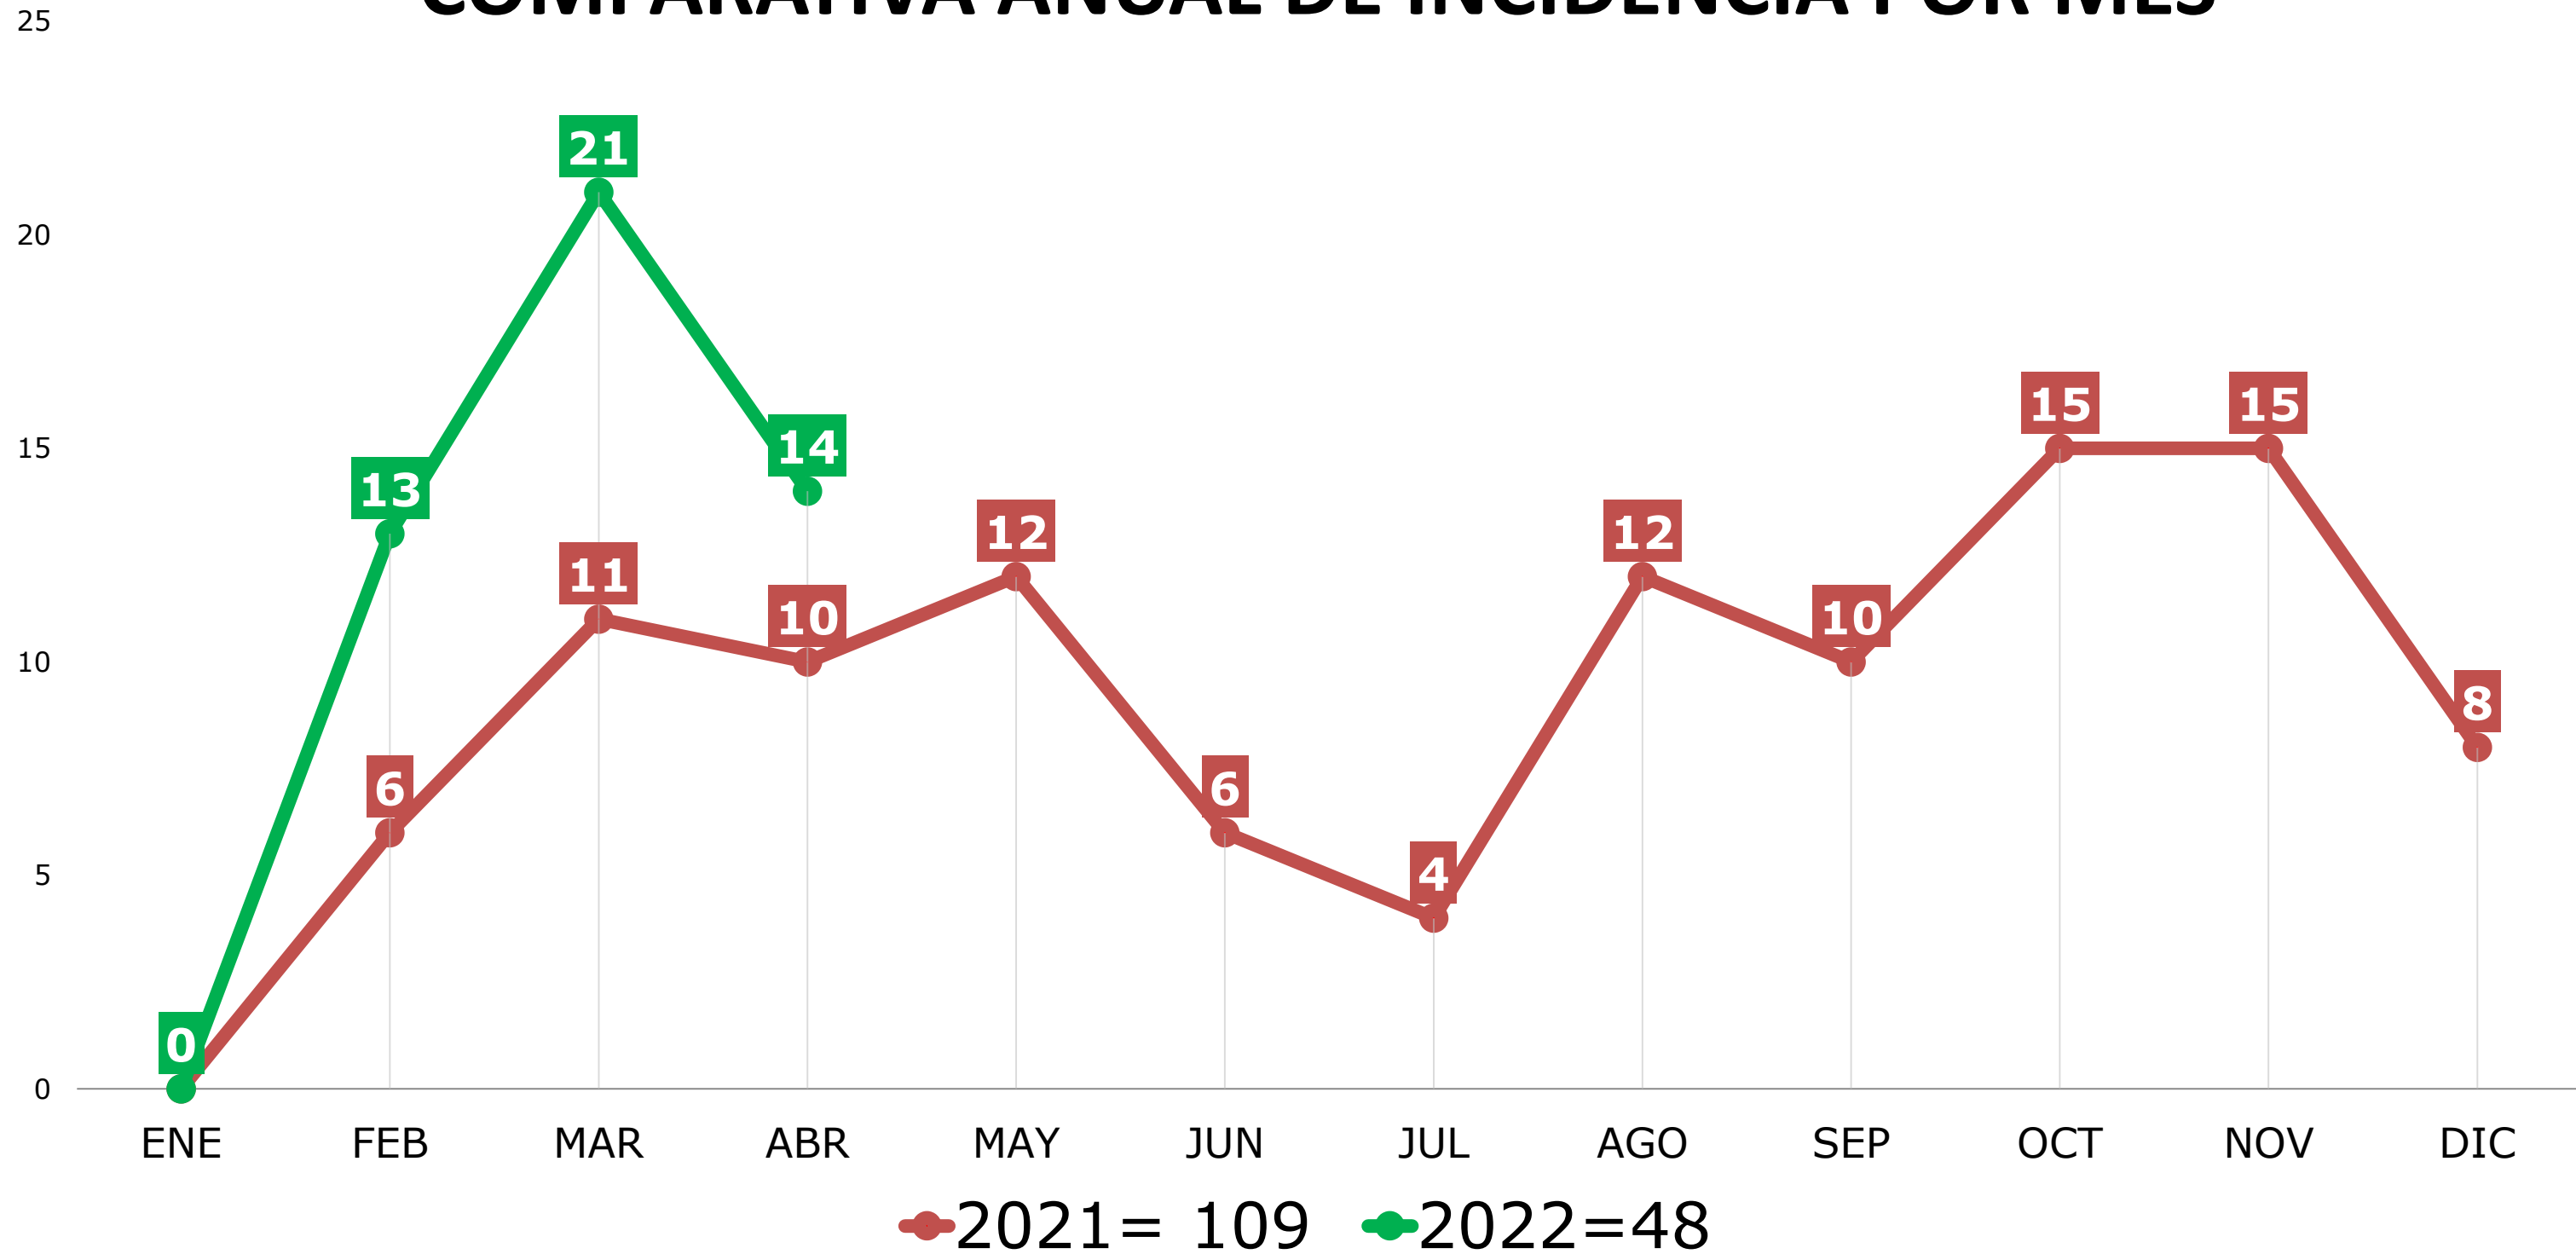

C4i

POLICÍA VIAL
SAN PEDRO GARZA GARCÍA
ABRIL 2022

INCIDENCIA MENSUAL DE POLICÍA VIAL

COMPARATIVA ANUAL DE INCIDENCIA POR MES

COMPARATIVA ANUAL DE INCIDENCIA POR MES

COMPARATIVA ANUAL DE INCIDENCIA POR MES

COMPARATIVA ANUAL DE INCIDENCIA POR MES

COMPARATIVA ANUAL DE INCIDENCIA POR MES

COMPARATIVA ANUAL DE INCIDENCIA POR MES

■ Telefonista ■ Radio Operador ■ Unidad

TIEMPOS DE RESPUESTA DE POLICÍA VIAL