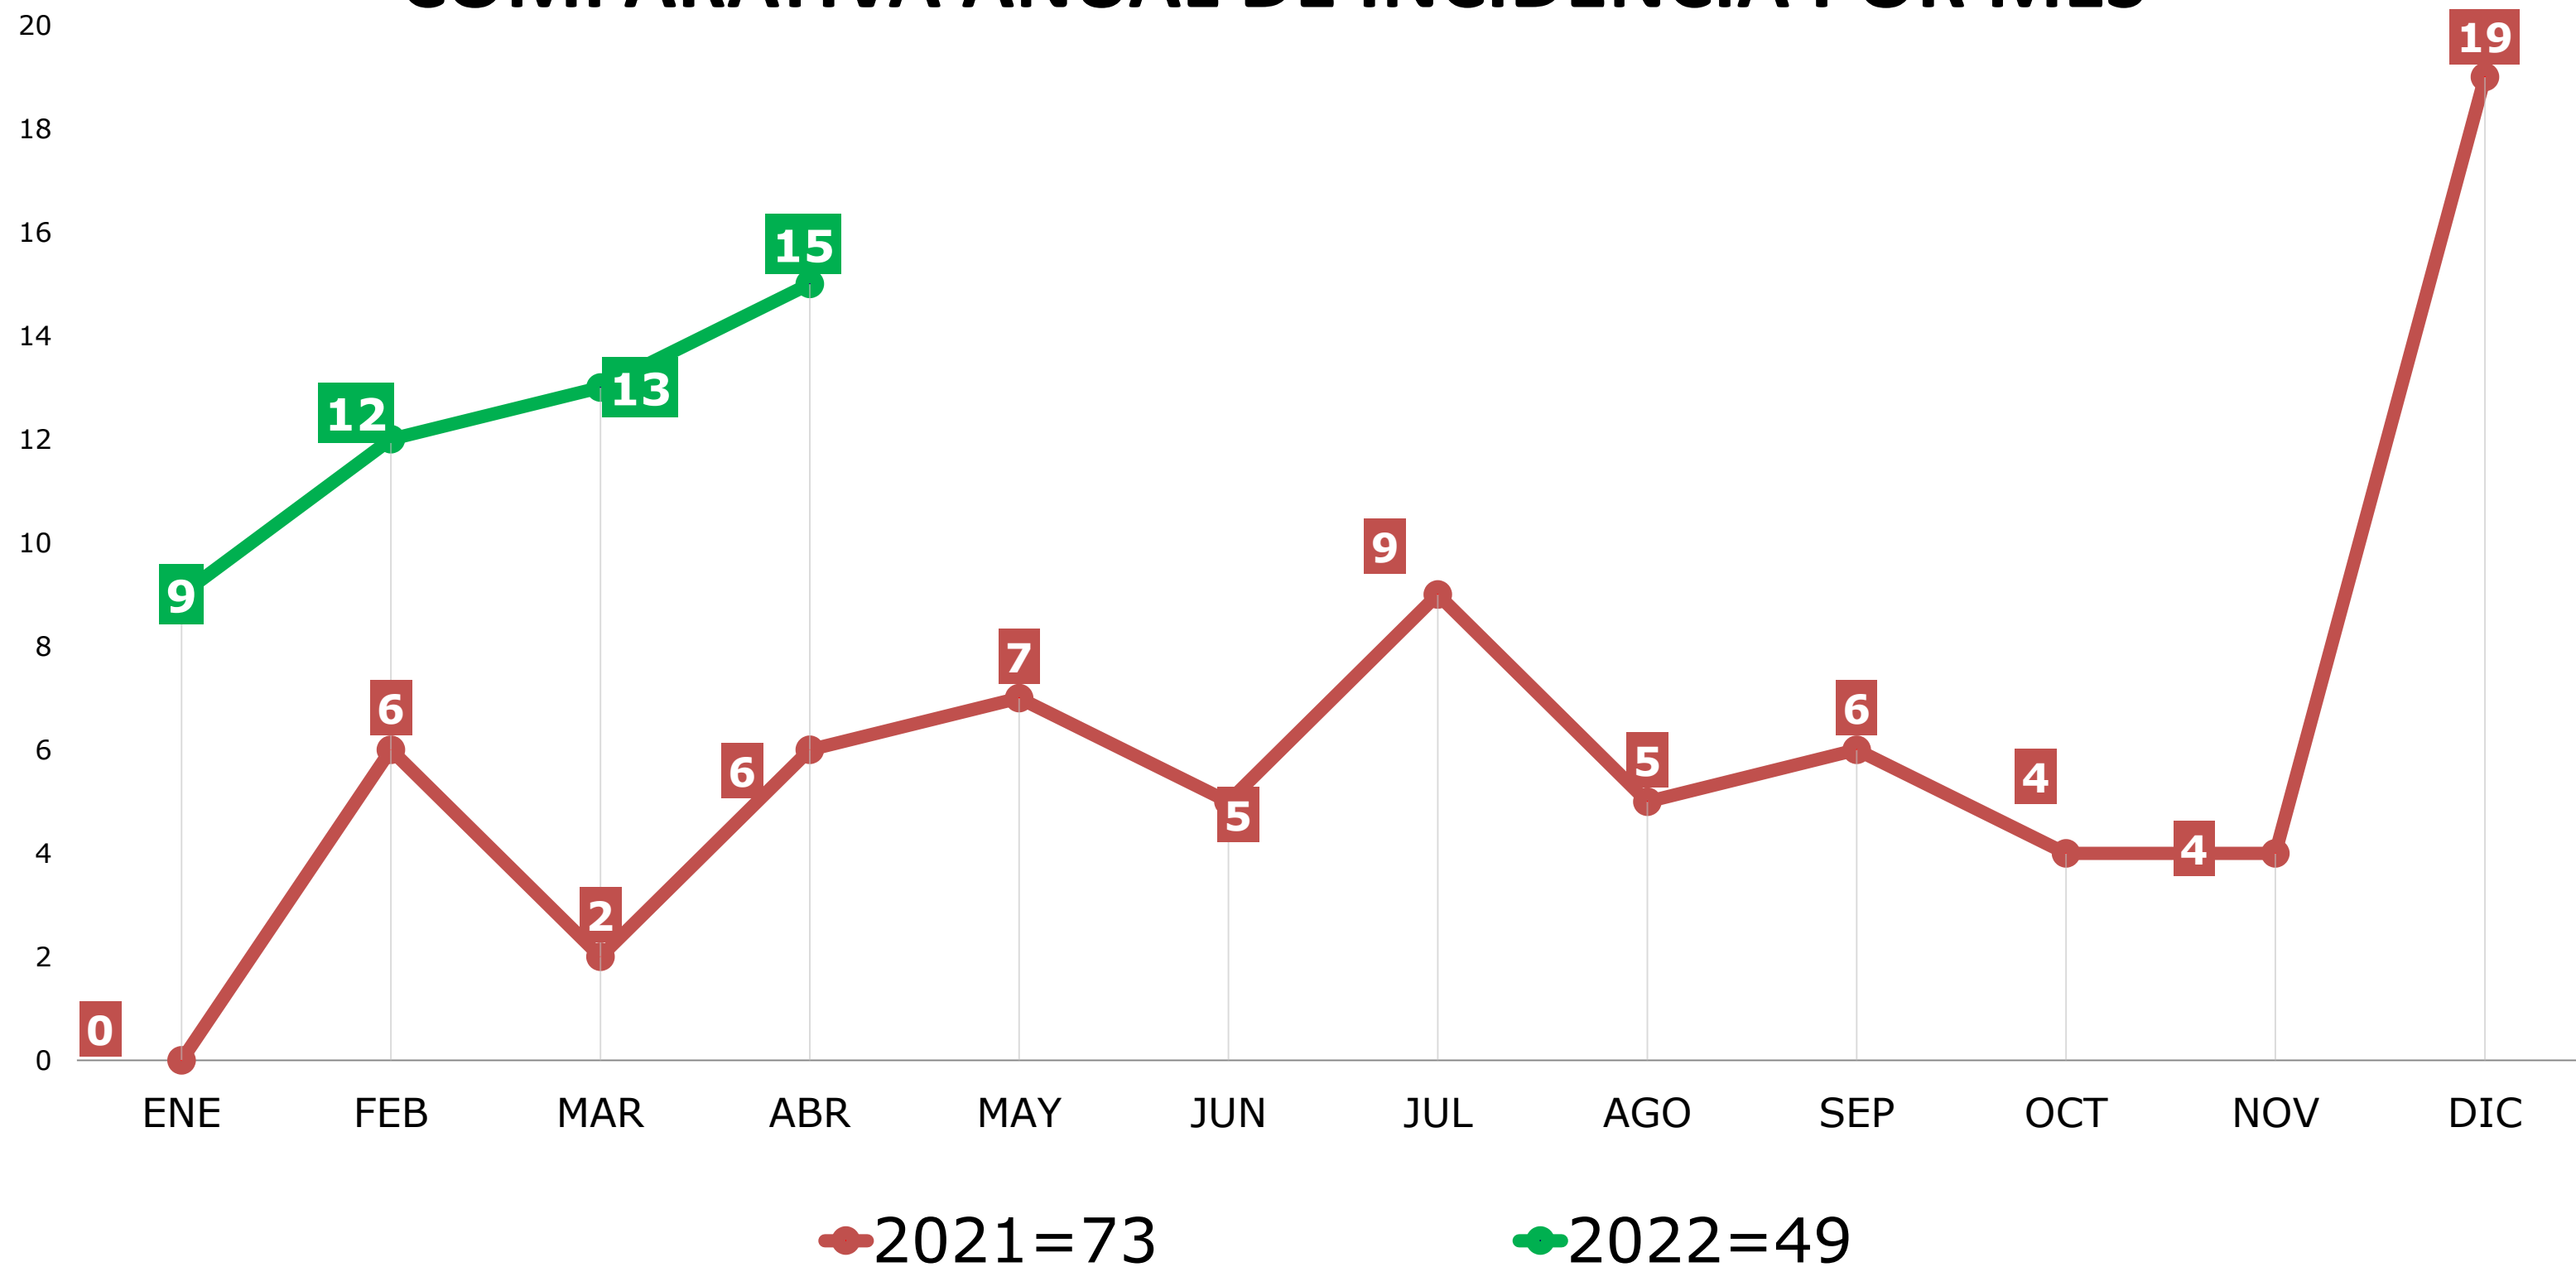

C4i

POLICÍA VIAL
SAN PEDRO GARZA GARCÍA
ABRIL 2022

INCIDENCIA MENSUAL DE POLICÍA VIAL

COMPARATIVA ANUAL DE INCIDENCIA POR MES

COMPARATIVA ANUAL DE INCIDENCIA POR MES

COMPARATIVA ANUAL DE INCIDENCIA POR MES

COMPARATIVA ANUAL DE INCIDENCIA POR MES

COMPARATIVA ANUAL DE INCIDENCIA POR MES

COMPARATIVA ANUAL DE INCIDENCIA POR MES

■ Telefonista ■ Radio Operador ■ Unidad

TIEMPOS DE RESPUESTA DE POLICÍA VIAL