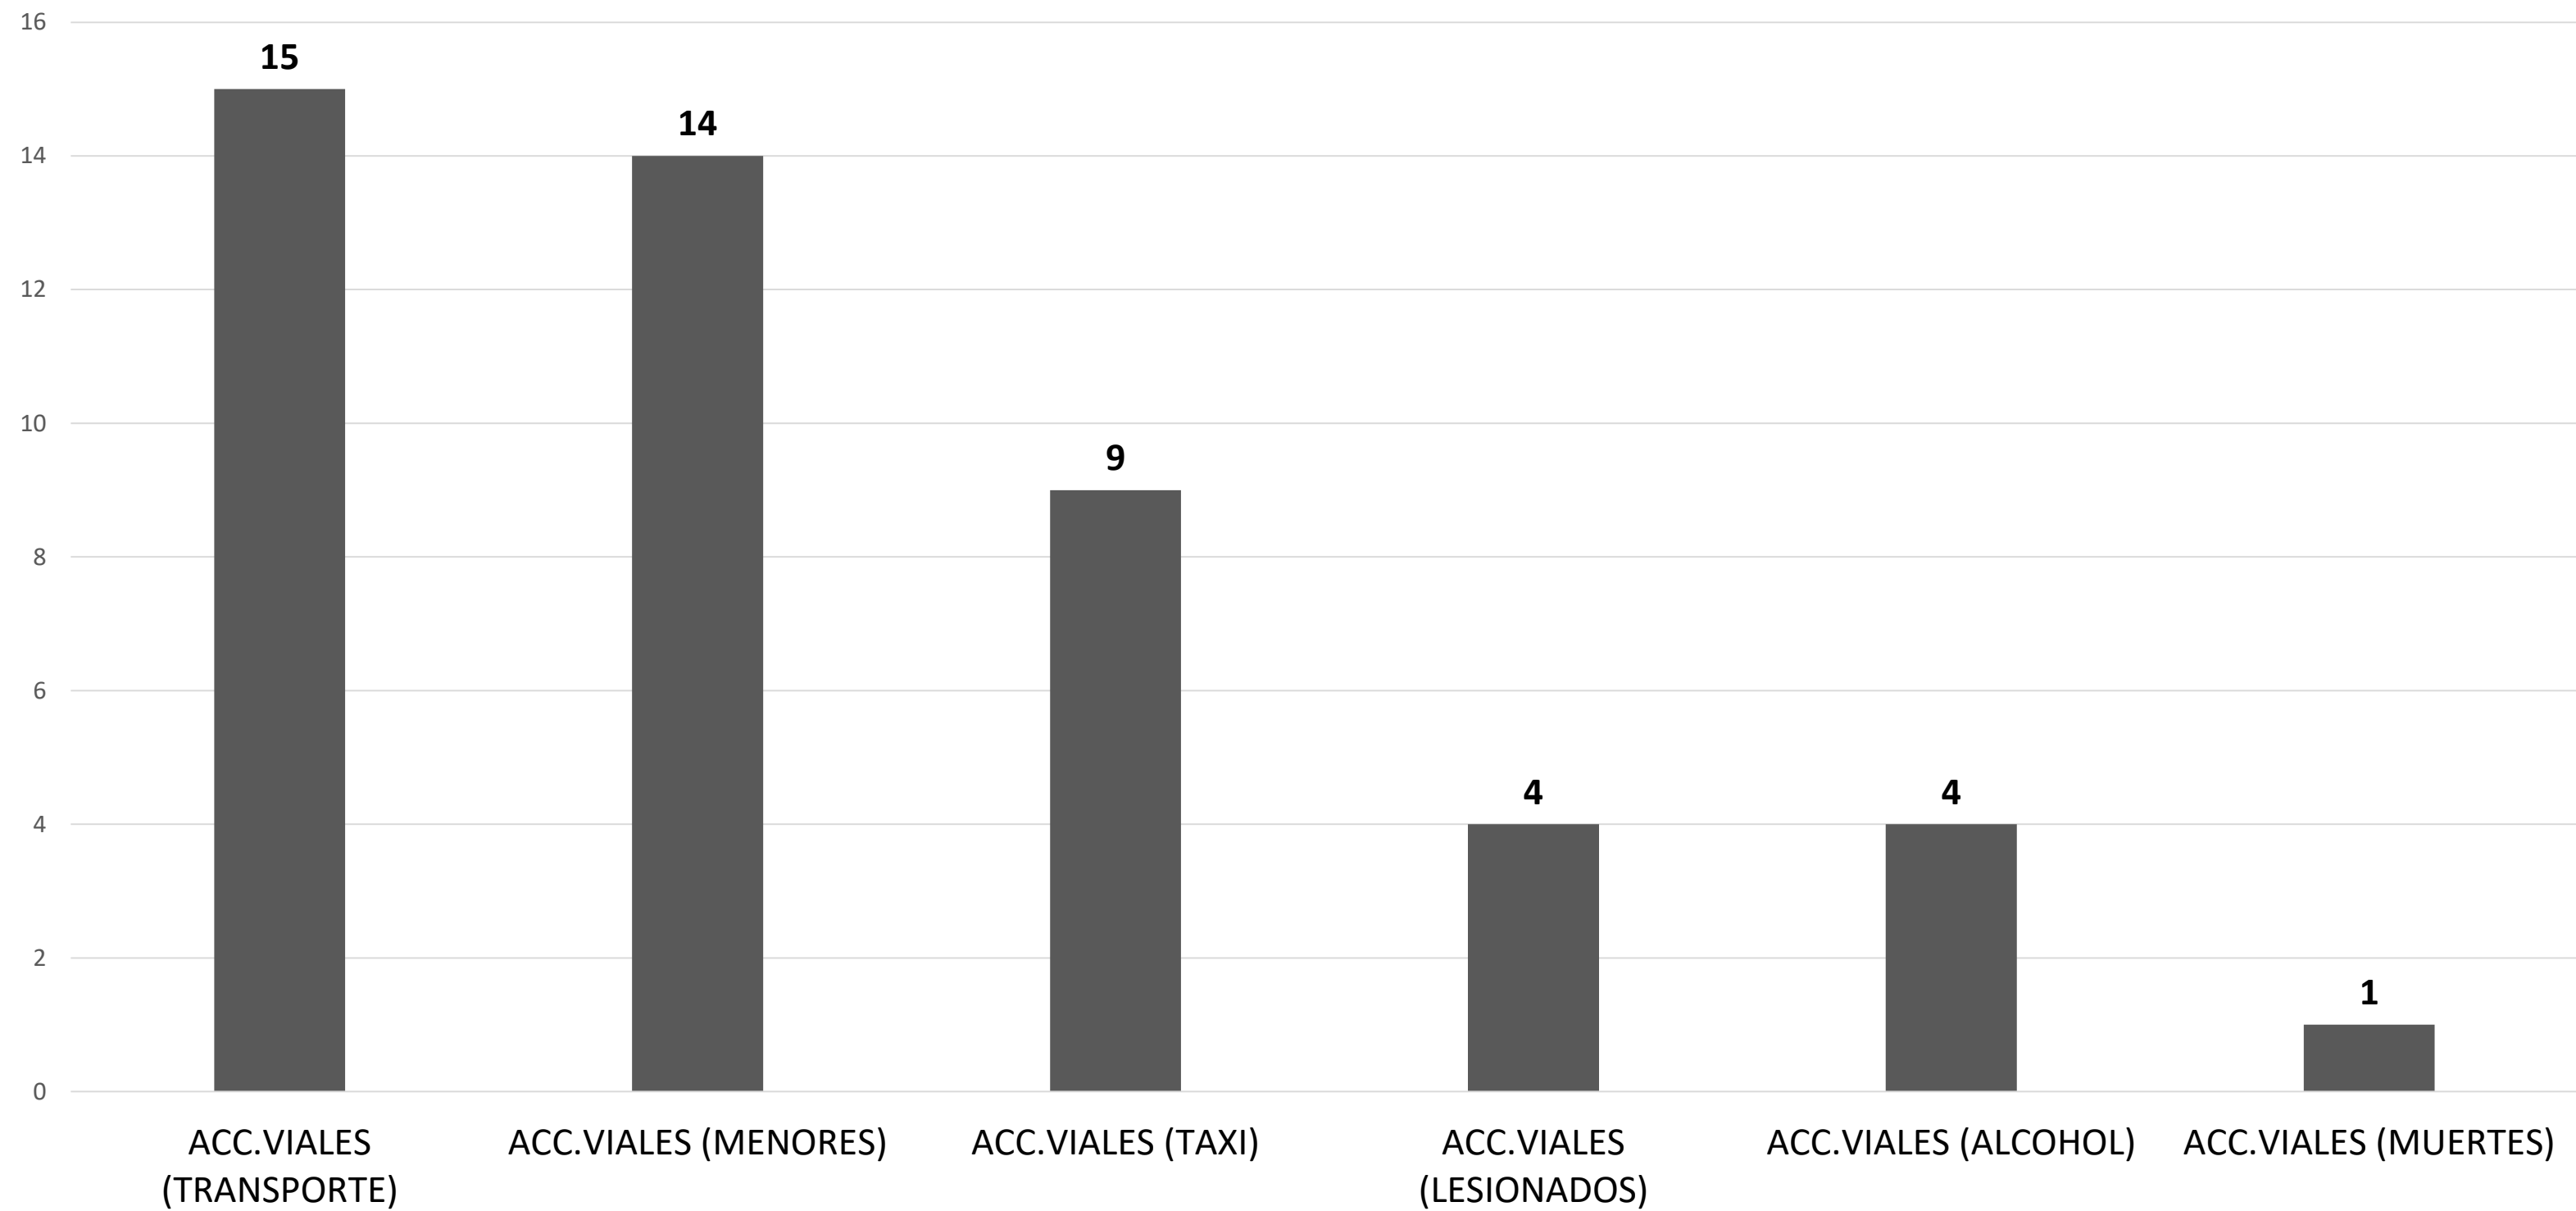

C4i

POLICÍA VIAL
SAN PEDRO GARZA GARCÍA
ABRIL 2022

INCIDENCIA MENSUAL DE POLICÍA VIAL

COMPARATIVA ANUAL DE INCIDENCIA POR MES

COMPARATIVA ANUAL DE INCIDENCIA POR MES

COMPARATIVA ANUAL DE INCIDENCIA POR MES

COMPARATIVA ANUAL DE INCIDENCIA POR MES

COMPARATIVA ANUAL DE INCIDENCIA POR MES

COMPARATIVA ANUAL DE INCIDENCIA POR MES

■ Telefonista ■ Radio Operador ■ Unidad

TIEMPOS DE RESPUESTA DE POLICÍA VIAL